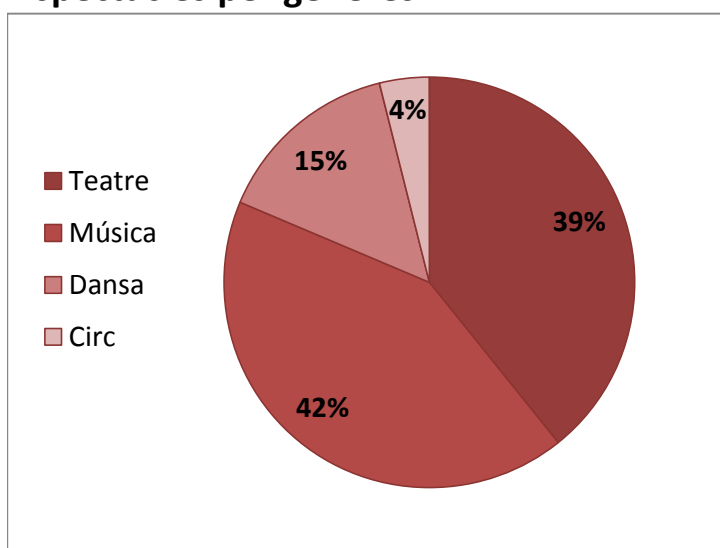

La programació del Grec 2017 en xifres

	Espectacles	Funcions	Entrades a la venda
Grec 2017	102	412	145.752
Grec Montjuïc	45%	34%	47%
Grec ciutat	55%	66%	53%

Espectacles per gèneres

Altres dades

27 estrenes absolutes: 17 de teatre, 6 de dansa, 4 de música

32 produccions internacionals

10 espectacles familiars

43% dels espectacles amb presència de, com a mínim, una dona en rol d'autoria, direcció o coreografia.