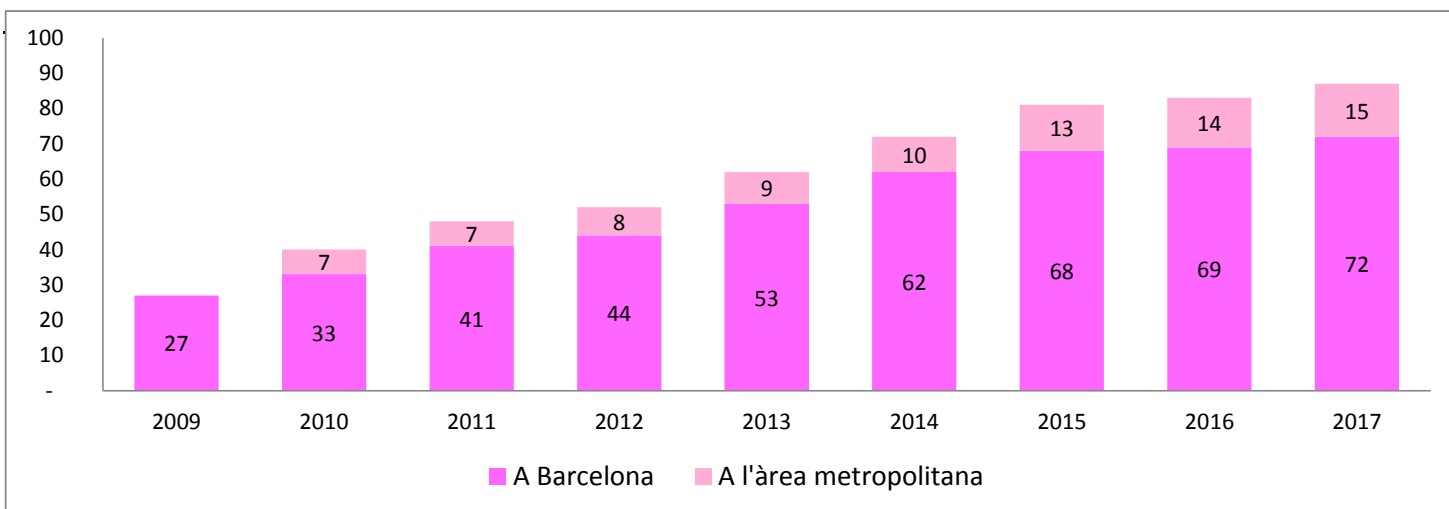

## Nit dels Museus 2009 - 2017

### Nombre d'espais

	2009	2010	2011	2012	2013	2014	2015	2016	2017
A Barcelona	27	33	41	44	53	62	68	69	72
A l'àrea metropolitana		7	7	8	9	10	13	14	15
<b>Total d'espais</b>	<b>27</b>	<b>40</b>	<b>48</b>	<b>52</b>	<b>62</b>	<b>72</b>	<b>81</b>	<b>83</b>	<b>87</b>

### Públic assistent

	2009	2010	2011	2012	2013	2014	2015	2016	2017
A Barcelona	73.793	93.403	74.338	122.002	123.051	149.864	137.363	179.066	159.209
A l'àrea metropolitana	-	3.532	3.245	4.211	10.221	10.092	10.331	12.635	17.155
<b>Total d'assistents</b>	<b>73.793</b>	<b>96.935</b>	<b>77.583</b>	<b>126.213</b>	<b>133.272</b>	<b>159.956</b>	<b>147.694</b>	<b>191.701</b>	<b>176.364</b>