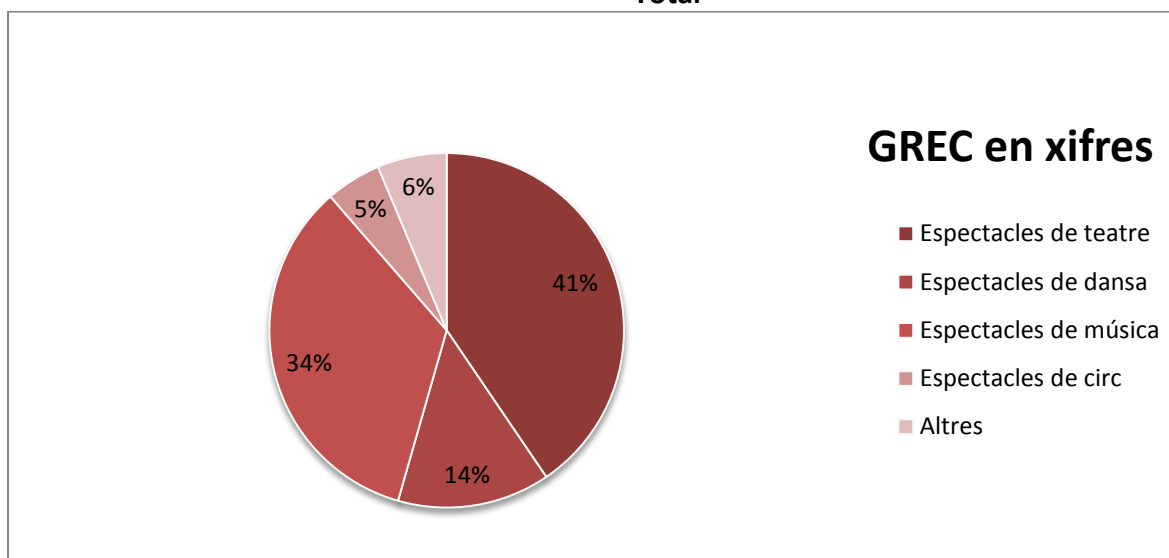

El festival, en xifres

Espectacles de teatre	32
Espectacles de dansa	11
Espectacles de música	27
Espectacles de circ	4
Altres (No t'ho perdís, converses...)	5
Total	79

Total espectadors espectacles GREC 14

Espectadors espectacles de pagament	79.254
Espectadors espectacles extres de pagament	35.728
Espectadors espectacles gratuïts aforament limitat	8.494
Espectadors espectacles gratuïts aforament no limitat	3.743
Assistents trobades professionals	252
Total	127.471

Total