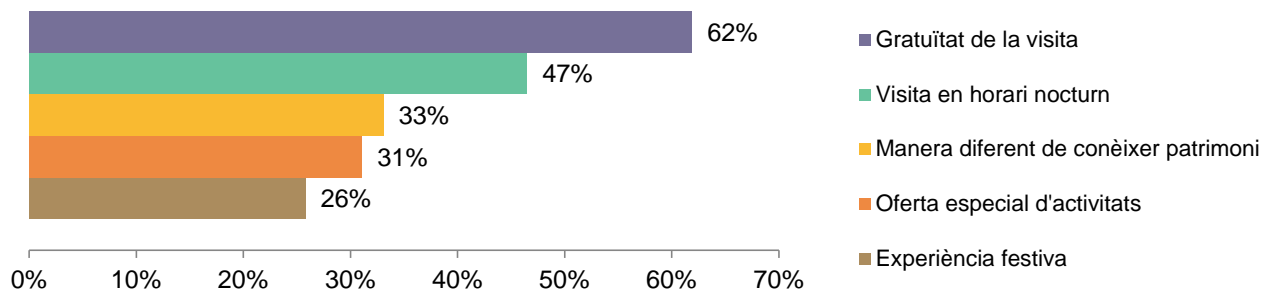

3. VALORACIÓ

PUNTUACIÓ

Puntuació iniciativa La Nit dels Museus

9,3

Puntuació campanya de comunicació

7,2

ASPECTES POSITIVS