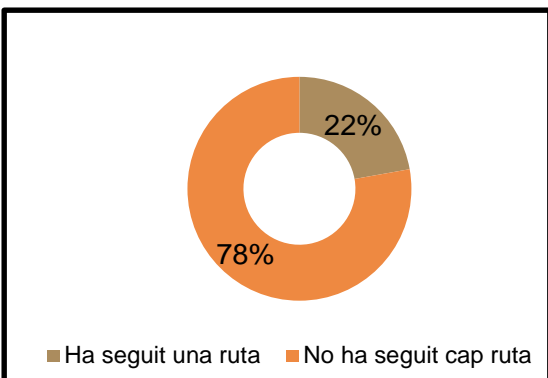

El 70% ha anat a algun espectacle.
Mitjana: 3 espectacles

- Cap
- Un
- Dos
- Entre 3 i 5
- Ns/Nc

2. HÀBITS DE VISITA I D'INFORMACIÓ

FIDELITAT NIT MUSEUS

NRE. EDICIONS

Mitjana d'edicions: **3,4**

RUTES

NRE. ESPAIS VISITATS

MITJANS INFORMACIÓ

On s'ha informat sobre els horaris, activitats... d'aquesta edició de La Nit dels Museus?

CONEXIMENT ESPAI

CENTRES AMB MÉS VISITANTS QUE JA HI HAVIEN ESTAT

- Cosmocaixa
- CCCB
- MNAC

CENTRES AMB MÉS VISITANTS QUE HI VAN PER 1a VEGADA

- Museu Egipci
- Arxiu Fotogràfic
- MEAM

MOTIU VISITA

El **95%** dels enquestats s'apropa a l'equipament en motiu de **La Nit dels Museus**.

3. VALORACIÓ

PUNTUACIÓ

Puntuació iniciativa La Nit dels Museus

9,3