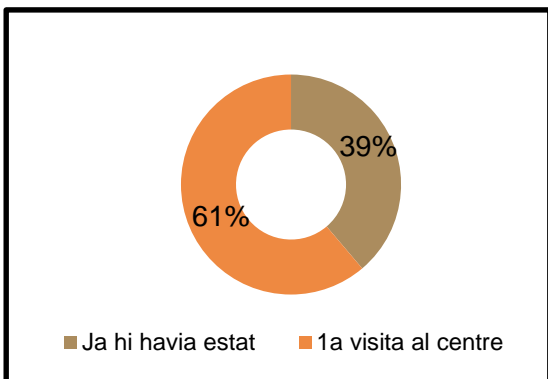

SIT.

- Compte propi
- Compte d'altri
- Jubilat/pens.
- Atur
- Estudiant
- Tasques llar

GRUP DE VISITA

ESPECTACLES DE PAGAMENT

A quants concerts o espectacles d'arts escèniques de pagament ha anat en els últims 6 mesos?

El 70% ha anat a algun espectacle.
Mitjana: 3 espectacles

- Cap
- Un
- Dos
- Entre 3 i 5
- Ns/Nc

2. HÀBITS DE VISITA I D'INFORMACIÓ

FIDELITAT NIT MUSEUS

NRE. EDICIONS

Mitjana d'edicions: **3,4**

RUTES

NRE. ESPAIS VISITATS

MITJANS INFORMACIÓ

On s'ha informat sobre els horaris, activitats... d'aquesta edició de La Nit dels Museus?

CONEXIMENT ESPAI

CENTRES AMB MÉS VISITANTS QUE JA HI HAVIEN ESTAT

- Cosmocaixa
- CCCB
- MNAC

CENTRES AMB MÉS VISITANTS QUE HI VAN PER 1a VEGADA

- Museu Egipci
- Arxiu Fotogràfic
- MEAM

MOTIU VISITA

El **95%** dels enquestats s'apropa a l'equipament en motiu de **La Nit dels Museus**.

3. VALORACIÓ

PUNTUACIÓ

Puntuació iniciativa La Nit dels Museus

9,3