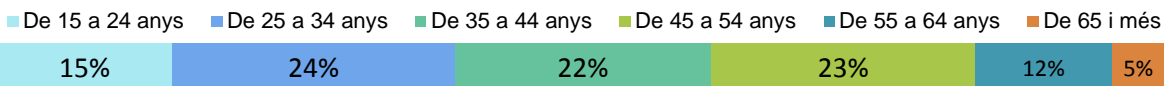

1. PERFIL SOCIODEMOGRÀFIC

PROCEDÈNCIA

- Barcelona
- Àrea metropol.
- Resta de Catalunya
- Fora de Catalunya

GÈNERE

55% dones
45% homes

EDAT

Mitjana d'edat: 40 anys

Mitjana per sota de 35 anys:

Jardí Botànic (32 anys)
Castell de Montjuïc (33 anys)
MNAC (34 anys)

Mitjana per sobre de 45 anys:

Termes Museu Badalona (46 anys)
Born CCM (47 anys)
Recinte Sant Pau (47 anys)

ESTUDIS

- Universitaris
- Secund. professionals
- Secund. generals
- Obligatoris