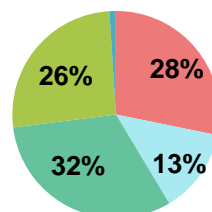

Jardí Botànic (32 anys)
Castell de Montjuïc (33 anys)
MNAC (34 anys)

Mitjana per sobre de 45 anys:

Termes Museu Badalona (46 anys)
Born CCM (47 anys)
Recinte Sant Pau (47 anys)

ESTUDIS

- Universitaris
- Secund. professionals
- Secund. generals
- Obligatoris

SIT.

- Compte propi
- Compte d'altri
- Jubilat/pens.
- Atur
- Estudiant
- Tasques llar

GRUP DE VISITA

ESPECTACLES DE PAGAMENT

A quants concerts o espectacles d'arts escèniques de pagament ha anat en els últims 6 mesos?

El 70% ha anat a algun espectacle.
Mitjana: 3 espectacles

- Cap
- Un
- Dos
- Entre 3 i 5
- Ns/Nc

2. HÀBITS DE VISITA I D'INFORMACIÓ

FIDELITAT NIT MUSEUS

NRE. EDICIONS

Mitjana d'edicions: **3,4**

RUTES

NRE. ESPAIS VISITATS