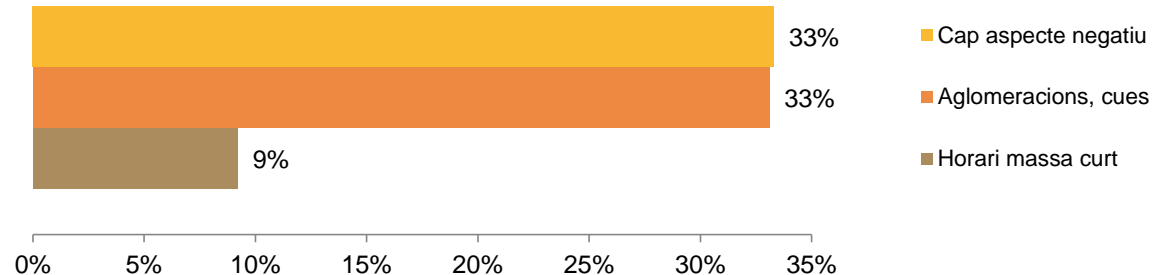

ASPECTES NEGATIVS