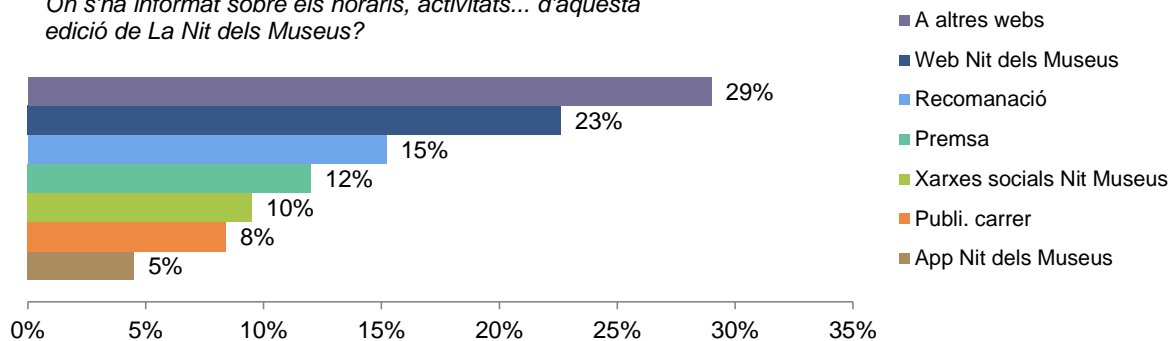

SIT.

- Compte propi
- Compte d'altri
- Jubilat/pens.
- Atur
- Estudiant
- Tasques llar

GRUP DE VISITA

ESPECTACLES DE PAGAMENT

A quants concerts o espectacles d'arts escèniques de pagament ha anat en els últims 6 mesos?

El 70% ha anat a algun espectacle.
Mitjana: 3 espectacles

- Cap
- Un
- Dos
- Entre 3 i 5
- Ns/Nc

2. HÀBITS DE VISITA I D'INFORMACIÓ

FIDELITAT NIT MUSEUS

NRE. EDICIONS

Mitjana d'edicions: **3,4**

RUTES

NRE. ESPAIS VISITATS

MITJANS INFORMACIÓ

On s'ha informat sobre els horaris, activitats... d'aquesta edició de La Nit dels Museus?

CONEXIMENT ESPAI

CENTRES AMB MÉS VISITANTS QUE JA HI HAVIEN ESTAT

- Cosmocaixa
- CCCB
- MNAC

CENTRES AMB MÉS VISITANTS QUE HI VAN PER 1a VEGADA

- Museu Egipci
- Arxiu Fotogràfic
- MEAM

MOTIU VISITA

El **95%** dels enquestats s'apropa a l'equipament en motiu de **La Nit dels Museus**.

3. VALORACIÓ

PUNTUACIÓ

Puntuació iniciativa La Nit dels Museus

9,3