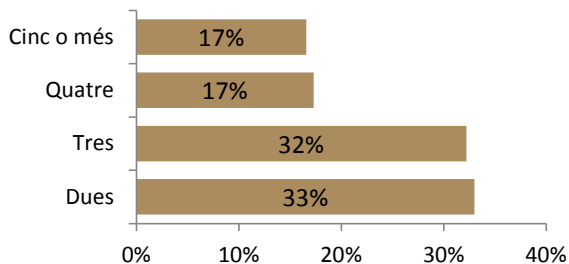

El 70% ha anat a algun espectacle.
Mitjana: 3 espectacles

- Cap
- Un
- Dos
- Entre 3 i 5
- Ns/Nc

2. HÀBITS DE VISITA I D'INFORMACIÓ

FIDELITAT NIT MUSEUS

NRE. EDICIONS

Mitjana d'edicions: **3,4**

RUTES

NRE. ESPAIS VISITATS

MITJANS INFORMACIÓ

On s'ha informat sobre els horaris, activitats... d'aquesta edició de La Nit dels Museus?

CONEXIMENT ESPAI

CENTRES AMB MÉS VISITANTS QUE JA HI HAVIEN ESTAT

- Cosmocaixa
- CCCB
- MNAC

CENTRES AMB MÉS VISITANTS QUE HI VAN PER 1a VEGADA