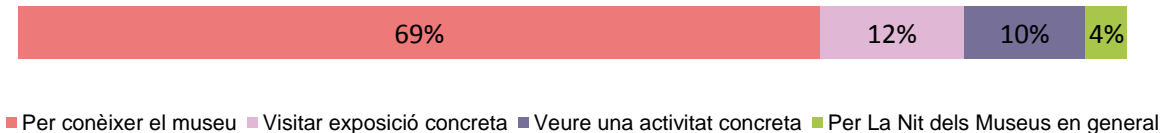

MITJANS INFORMACIÓ

On s'ha informat sobre els horaris, activitats... d'aquesta edició de La Nit dels Museus?

CONEXIMENT ESPAI

CENTRES AMB MÉS VISITANTS QUE JA HI HAVIEN ESTAT

- Cosmocaixa
- CCCB
- MNAC

CENTRES AMB MÉS VISITANTS QUE HI VAN PER 1a VEGADA

- Museu Egipci
- Arxiu Fotogràfic
- MEAM

MOTIU VISITA

El **95%** dels enquestats s'apropa a l'equipament en motiu de **La Nit dels Museus**.

3. VALORACIÓ

PUNTUACIÓ

Puntuació iniciativa La Nit dels Museus

9,3