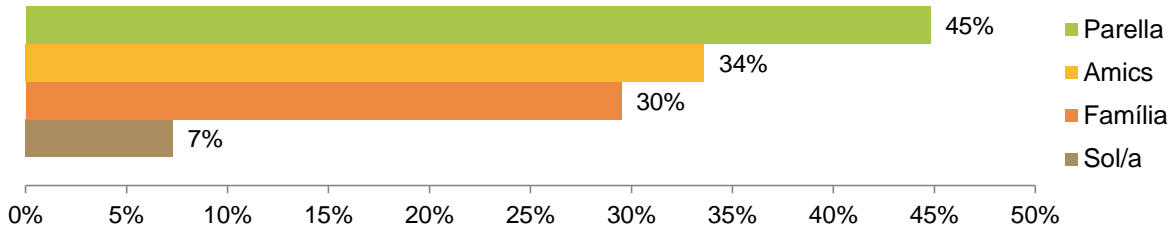

GRUP DE VISITA