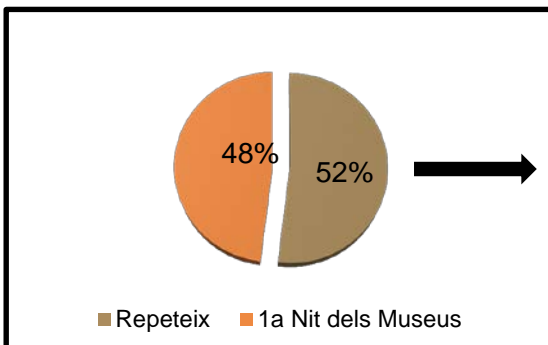

1. PERFIL SOCIODEMOGRÀFIC

PROCEDÈNCIA

- Barcelona
- Àrea metropol.
- Resta de Catalunya
- Fora de Catalunya

GÈNERE

55% dones
45% homes

EDAT

Mitjana d'edat: 40 anys

Mitjana per sota de 35 anys:

Jardí Botànic (32 anys)
Castell de Montjuïc (33 anys)
MNAC (34 anys)

Mitjana per sobre de 45 anys:

Termes Museu Badalona (46 anys)
Born CCM (47 anys)
Recinte Sant Pau (47 anys)

ESTUDIS

- Universitaris
- Secund. professionals
- Secund. generals
- Obligatoris

SIT.

- Compte propi
- Compte d'altri
- Jubilat/pens.
- Atur
- Estudiant
- Tasques llar

GRUP DE VISITA

ESPECTACLES DE PAGAMENT

A quants concerts o espectacles d'arts escèniques de pagament ha anat en els últims 6 mesos?

El 70% ha anat a algun espectacle.
Mitjana: 3 espectacles

- Cap
- Un
- Dos
- Entre 3 i 5
- Ns/Nc

2. HÀBITS DE VISITA I D'INFORMACIÓ

FIDELITAT NIT MUSEUS

NRE. EDICIONS

Mitjana d'edicions: **3,4**

RUTES

NRE. ESPAIS VISITATS