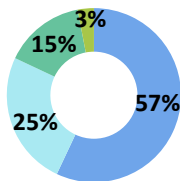

Enquesta de públic: La Nit dels Museus 2017

Data: 20 de maig 2017

Fitxa tècnica: 1.431 enquestes a persones de 15 anys o més // 32 espais // Per a un nivell de confiança del 95,5% (2sigma), i P=Q, l'error mostral és de $\pm 2,6\%$ per als resultats referits al conjunt de la mostra.

1. PERFIL SOCIODEMOGRÀFIC

PROCEDÈNCIA

- Barcelona
- Àrea metropol.
- Resta de Catalunya
- Fora de Catalunya

GÈNERE

55% dones
45% homes

EDAT

Mitjana d'edat: 40 anys

Mitjana per sota de 35 anys: