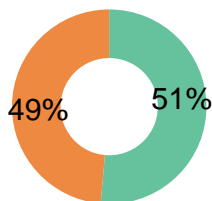

- Museu Egipci
- Arxiu Fotogràfic
- MEAM

MOTIU VISITA

El **95%** dels enquestats s'apropa a l'equipament en motiu de **La Nit dels Museus**.

3. VALORACIÓ

PUNTUACIÓ

Puntuació iniciativa La Nit dels Museus

9,3

Puntuació campanya de comunicació

7,2

ASPECTES POSITIVS

ASPECTES NEGATIVS

INCIDÈNCIA EN POSTERIORIS VISITES A MUSEUS

Arran de les visites d'altres anys a La Nit dels Museus, ha tornat a anar a algun dels museus o espais que hi participen? En cas afirmatiu, per quin motiu hi ha anat?