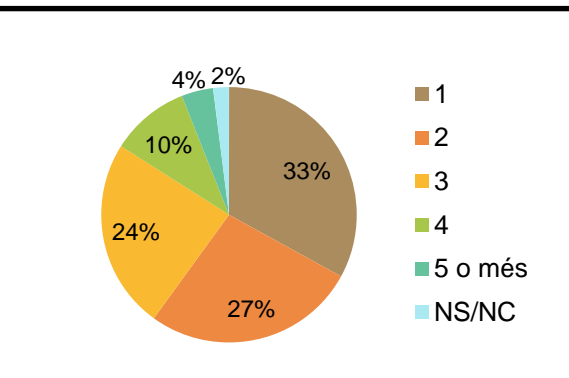

El 70% ha anat a algun espectacle.
Mitjana: 3 espectacles

- Cap
- Un
- Dos
- Entre 3 i 5
- Ns/Nc

2. HÀBITS DE VISITA I D'INFORMACIÓ

FIDELITAT NIT MUSEUS

NRE. EDICIONS

Mitjana d'edicions: **3,4**

RUTES

NRE. ESPAIS VISITATS

MITJANS INFORMACIÓ

On s'ha informat sobre els horaris, activitats... d'aquesta edició de La Nit dels Museus?

CONEXIMENT ESPAI

CENTRES AMB MÉS VISITANTS QUE JA HI HAVIEN ESTAT

- Cosmocaixa
- CCCB
- MNAC

CENTRES AMB MÉS VISITANTS QUE HI VAN PER 1a VEGADA

- Museu Egipci
- Arxiu Fotogràfic
- MEAM

MOTIU VISITA

El **95%** dels enquestats s'apropa a l'equipament en motiu de **La Nit dels Museus**.

3. VALORACIÓ

PUNTUACIÓ

Puntuació iniciativa La Nit dels Museus

9,3