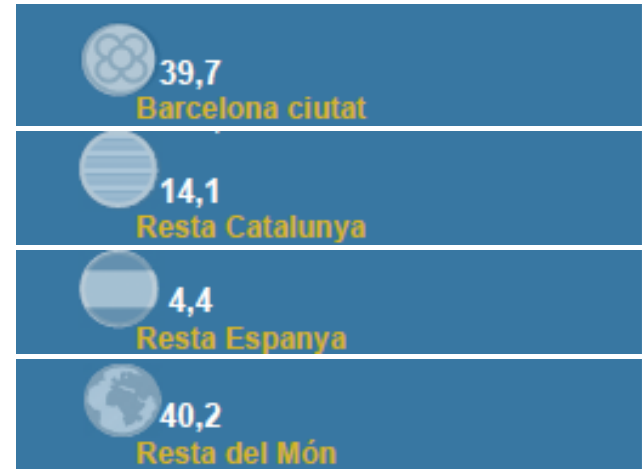

GRUPS 2019

MUSEU DEL DISSENY

	Total	Grups escolars	Grups especialitzats	Grups d'activitat lleure	Grups amb nec. especials	Grups d'adults	Grups turístics
Barcelona ciutat	19,4%	4%	53%	50%	85%	73%	0%
Resta de Catalunya	67,9%	87%	21%	50%	15%	17%	20%
Resta d'Espanya	3,1%	3%	6%	0%	0%	0%	0%
Resta del món	9,4%	6%	19%	0%	0%	10%	70%

VISITANTS EN GRUP

VISITANTS INDIVIDUALS