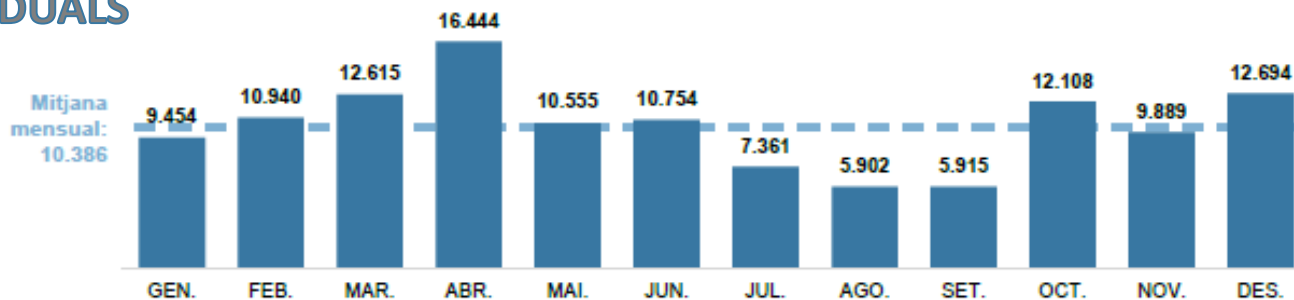

	Total	Grups escolars	Grups especialitzats	Grups d'activitat lleure	Grups amb nec. especials	Grups d'adults	Grups turístics
Barcelona ciutat	19,4%	4%	53%	50%	85%	73%	0%
Resta de Catalunya	67,9%	87%	21%	50%	15%	17%	20%
Resta d'Espanya	3,1%	3%	6%	0%	0%	0%	0%
Resta del món	9,4%	6%	19%	0%	0%	10%	70%

VISITANTS EN GRUP

VISITANTS INDIVIDUALS

GRUPS
2019

MUSEU
DEL DISSENY

VISITANTS EN GRUP

VISITANTS INDIVIDUALS

GRUPS
2019

MUSEU
DEL DISSENY

VISITANTS EN GRUP

general

reduïda

gratuïta

accés lliure

Gràcies per la vostra atenció!