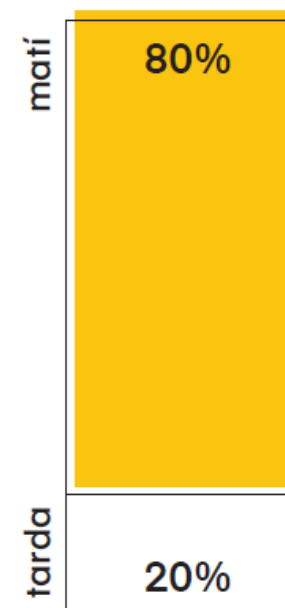

TIPUS DE VISITANT

TOTAL VISITANTS:
3.050.764

DEFINICIONS I CRITERIS (GRUP DE TREBALL 2016)

DEFINICIÓ DE GRUP

Col·lectiu de 10 o més persones que es constitueix explícitament com a grup per visitar un museu i fer-hi una activitat, ja sigui organitzada pel propi museu o bé preparada pel responsable del grup (per exemple, el mestre d'un grup escolar) sempre amb l'autorització prèvia del museu.

VISITANTS EN GRUP

VISITANTS INDIVIDUALS

GRUPS
2019

MUSEU
DEL DISSENY

VISITANTS EN GRUP

VISITANTS INDIVIDUALS

GRUPS
2019

MUSEU
DEL DISSENY

VISITANTS EN GRUP

general

reduïda

gratuïta

accés lliure

Gràcies per la vostra atenció!