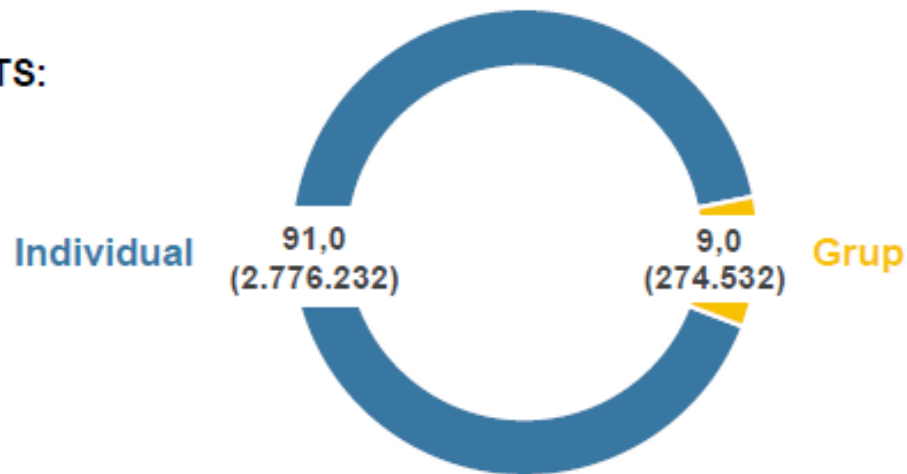

Ajuntament
de Barcelona

VISITANTS EN GRUP 2019

Equips del **Gabinet Tècnic** i de la **Direcció de Memòria, Història i Patrimoni**.
Institut de Cultura. Ajuntament de Barcelona

30 de juny de 2020

I QUIN ÉS EL PERFIL DELS VISITANTS EN GRUP?

TIPUS DE VISITANT

TOTAL VISITANTS:
3.050.764

DEFINICIONS I CRITERIS (GRUP DE TREBALL 2016)

DEFINICIÓ DE GRUP

Col·lectiu de 10 o més persones que es constitueix explícitament com a grup per visitar un museu i fer-hi una activitat, ja sigui organitzada pel propi museu o bé preparada pel responsable del grup (per exemple, el mestre d'un grup escolar) sempre amb l'autorització prèvia del museu.