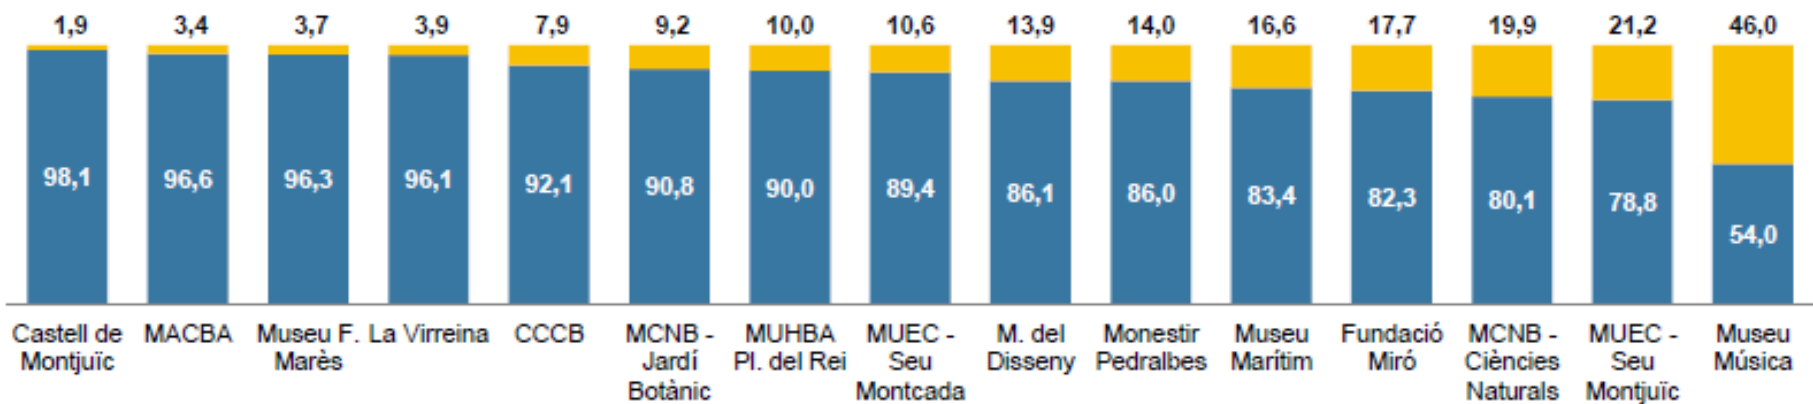

Ajuntament
de Barcelona

VISITANTS EN GRUP 2019

Equips del **Gabinet Tècnic** i de la **Direcció de Memòria, Història i Patrimoni**.
Institut de Cultura. Ajuntament de Barcelona

30 de juny de 2020

I QUIN ÉS EL PERFIL DELS VISITANTS EN GRUP?

TIPUS DE VISITANT

TOTAL VISITANTS:
3.050.764

DEFINICIONS I CRITERIS (GRUP DE TREBALL 2016)

DEFINICIÓ DE GRUP

Col·lectiu de 10 o més persones que es constitueix explícitament com a grup per visitar un museu i fer-hi una activitat, ja sigui organitzada pel propi museu o bé preparada pel responsable del grup (per exemple, el mestre d'un grup escolar) sempre amb l'autorització prèvia del museu.