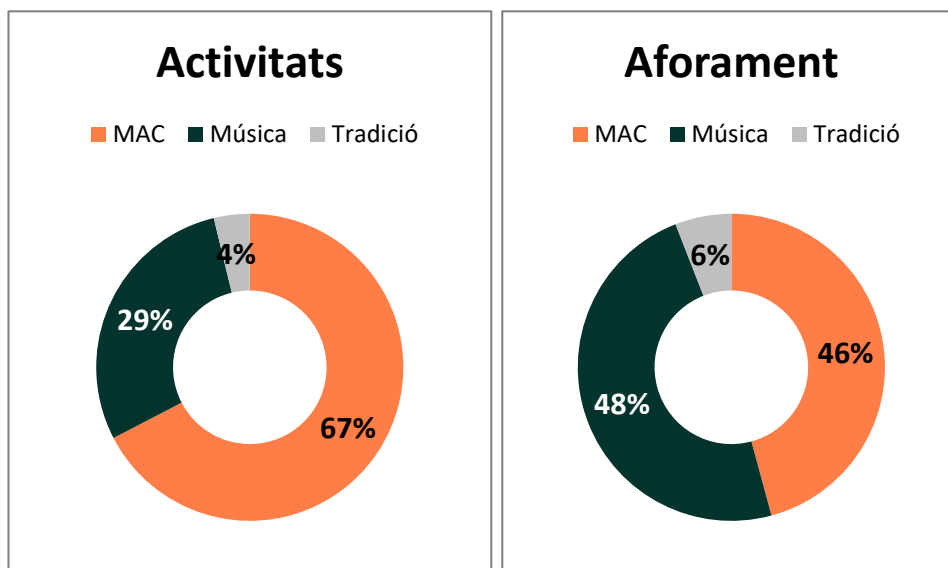

02. Assistència per tipus d'activitat

Tipologia	Nbre. d'actes	Aforament	Públic total	Ocupació
MAC	250	44.998	28.972	64%
Música	107	47.440	26.984	57%
Tradició	14	5.818	3.183	55%
Total	371	98.256	59.139	60%