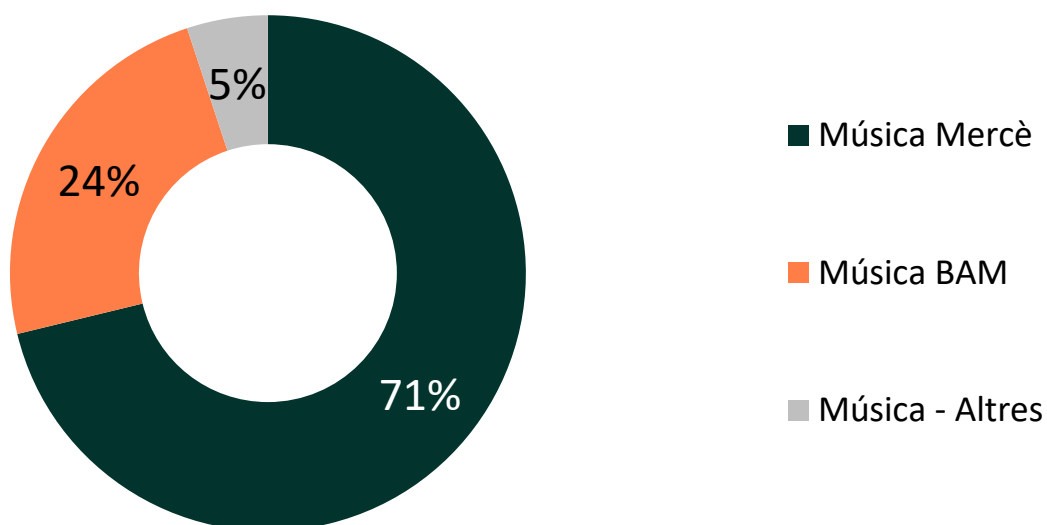

03. La música a La Mercè

Tipologia	Nbre. d'actes	Aforament	Públic total	Ocupació
Música Mercè	55	33.800	19.215	57%
Park Güell	10	4.200	2.815	67%
Jardins del Dr. Pla i Armengol	10	2.900	2.134	74%
Fòrum Espai Mediterraniament	9	6.930	3.609	52%
Aparcament Mar Bella	9	7.074	3.271	46%
Teatre Grec	8	5.760	3.572	62%
Recinte Camp Nou	6	4.536	2.351	52%
Anella Olímpica	3	2.400	1.463	61%
Música - BAM	49	11.700	6.400	55%
Plaça de Joan Coromines	10	3.800	1.981	52%
La Model	9	1.440	981	68%
Fòrum BAM	9	2.700	1.031	38%
Casa de l'Aigua	8	1.680	979	58%
Antiga Fàbrica Estrella Damm	6	1.200	733	61%
Fabra i Coats – BAM Cultura Viva	7	880	695	79%
Música - Altres	3	1.940	1.369	71%
Pl. Major de Nou Barris	3	1.940	1.369	71%
Total	107	47.440	26.984	57%

% de públic per tipus de concerts