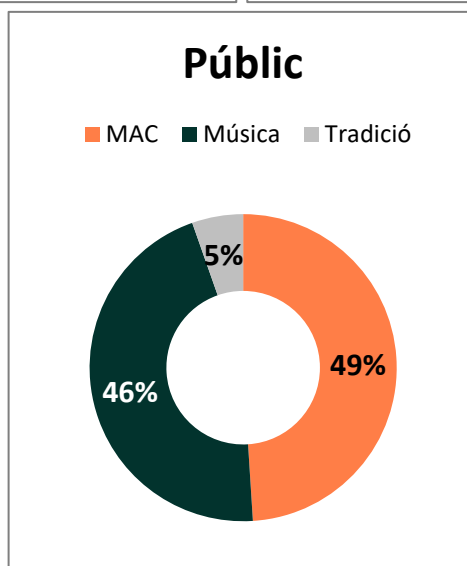

02. Assistència per tipus d'activitat

Tipologia	Nbre. d'actes	Aforament	Públic total	Ocupació
MAC	250	44.998	28.972	64%
Música	107	47.440	26.984	57%
Tradició	14	5.818	3.183	55%
Total	371	98.256	59.139	60%