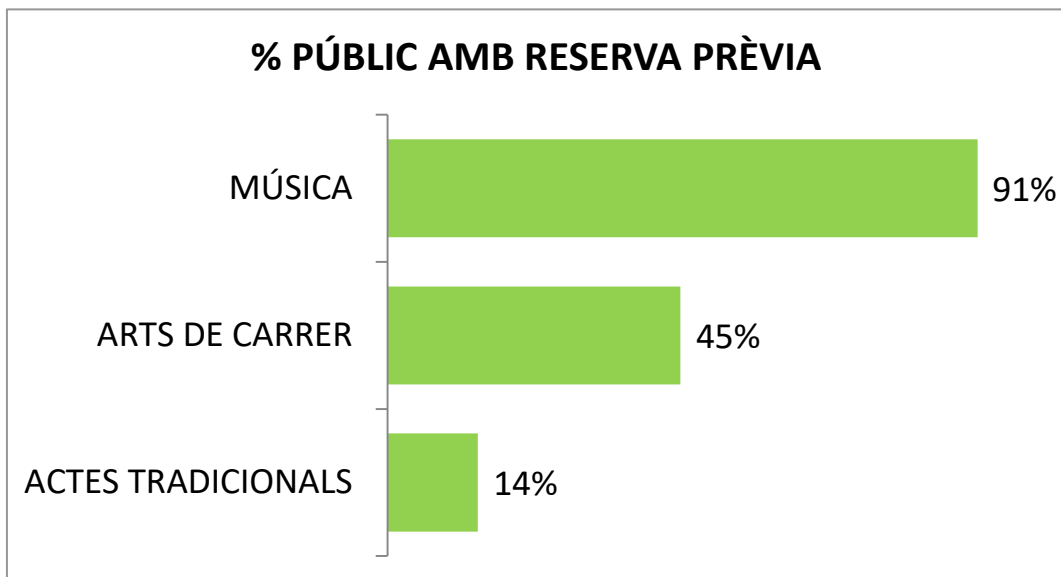

MERCÈ 2021

23—26 SETEMBRE

05. Festival MAC. Mercè Arts de Carrer

MERCÈ ARTS DE CARRER		
Categoria	Lloc	Públic total
MAC	Parc de la Ciutadella	16.988
	Parc de l'Estació del Nord	11.197
	Parc Joan Miró	6.481
	Castell de Montjuïc	5.929
	Parc de la Trinitat	4.767
	Palauet Albéniz	2.926
	Parc del Turó de la Peira	1.927
	Jardins dels Drets Humans	1.822
Casa de l'Aigua	531	
Total		52.568

06. Reserva prèvia

- L'accés a les activitats de la Mercè 2021 s'ha tornat a fer amb reserva prèvia, aforament limitat i control d'entrada, seguint els protocols sanitaris derivats de la crisi de la covid-19.
- El percentatge de reserva prèvia, però, ha estat molt desigual, en funció del tipus d'activitat i de l'espai de celebració.
- Una resolució del Procicat dictada un cop iniciada la Festa Major, ha fet possible ampliar fins a 4.000 persones el màxim d'aforament en activitats a l'aire lliure, sempre que no se superés el 70 % de l'aforament màxim.
- A partir d'aquest moment l'organització decideix ampliar aforaments, en els casos que ho ha permès la logística dels espais i la disposició de les infraestructures ja implantades.
- Les noves entrades generades a partir d'aquesta nova resolució, s'han posat a disposició de la ciutadania per a la seva reserva prèvia, a través del web de la Mercè.