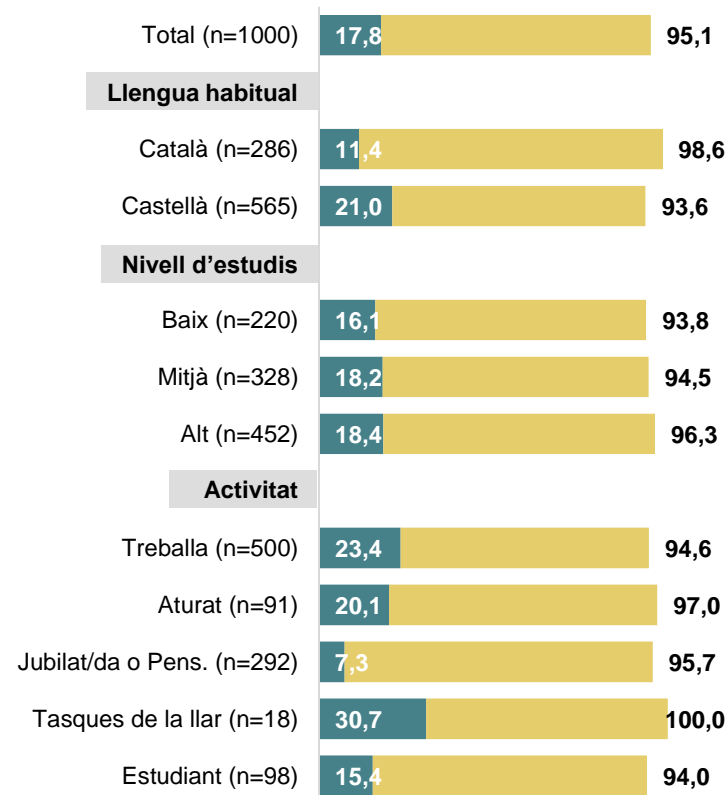

A BARCELONA CIUTAT, LES PERSONES D'ORIGEN ESTRANGER SÓN LES QUE MÉS HAN ACUDIT A LA CAVALCADA DE REIS

Sabia que es feia i ha assistit aquest últim Nadal a la ciutat de Barcelona a...

La cavalcada de reis de Barcelona

Barcelona ciutat

Assisteix Coneix