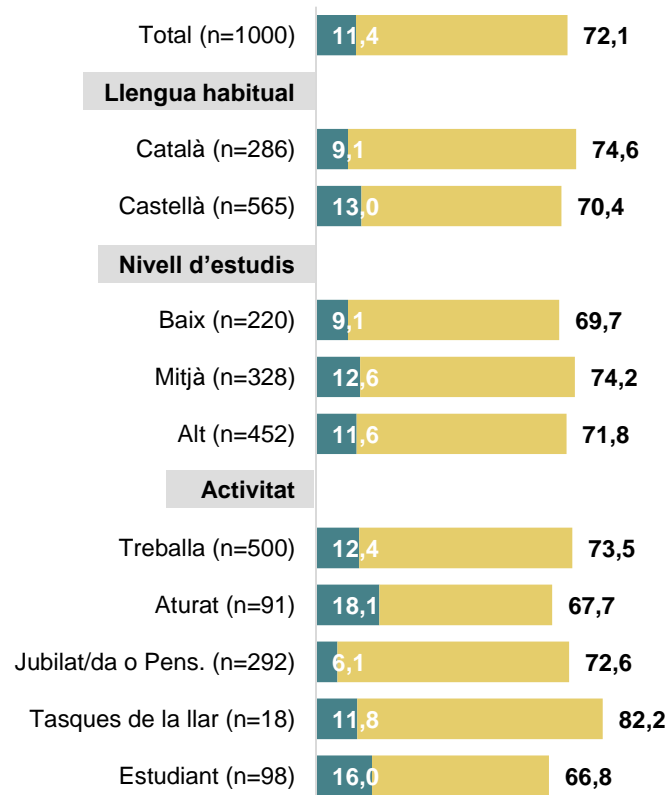

A LA CAPITAL, L'ASSISTÈNCIA AL BARCELONA FESTIVAL DE NADAL DESTACA ENTRE LES PERSONES MÉS JOVES, LES D'ORIGEN ESTRANGER I LES ATURADES

Sabia que es feia i ha assistit aquest últim Nadal a la ciutat de Barcelona a...

Els espectacles i activitats a la Plaça Catalunya (Barcelona Festival de Nadal)

Barcelona ciutat

Assisteix Coneix