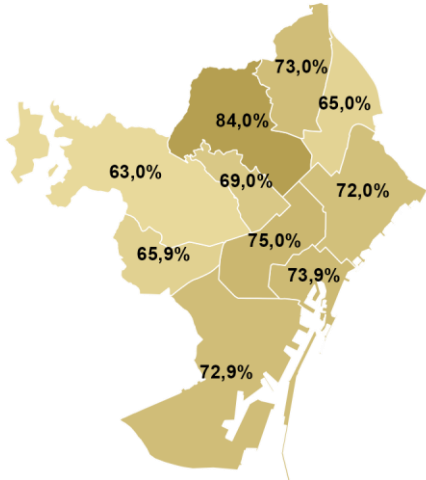

# LA CAVALCADA ÉS L'ESDEVENIMENT NADALENC QUE ATRAU MÉS BARCELONINS/ES, PERÒ EL BARCELONA FESTIVAL DE NADAL ÉS EL QUE APORTA MÉS PERSONES DE LA RESTA DE L'AMB

Sabia que es feia i ha assistit aquest últim Nadal a la ciutat de Barcelona a...

**CIUTA VELLA I SANTS-MONTJUÏC SÓN ELS DISTRICTES QUE MILLOR RESPONEN AL FESTIVAL DE NADAL I L'ESPECTACLE DE CAP D'ANY RESPECTIVAMENT. AMBDÓS SÓN TAMBÉ ELS MÉS ATRETS PER LA CAVALCADA**

**Assisteix**

**La cavalcada de reis de Barcelona**

**Els espectacles i activitats a la Plaça Catalunya (Barcelona Festival de Nadal)**

**L'espectacle de cap d'any a l'Avinguda Maria Cristina**

**Coneix**