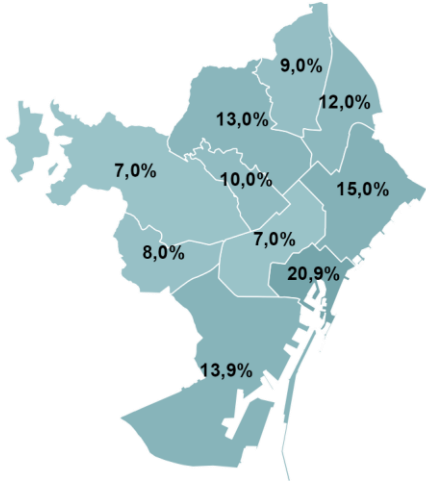

Els espectacles i activitats a la Plaça Catalunya (Barcelona Festival de Nadal)