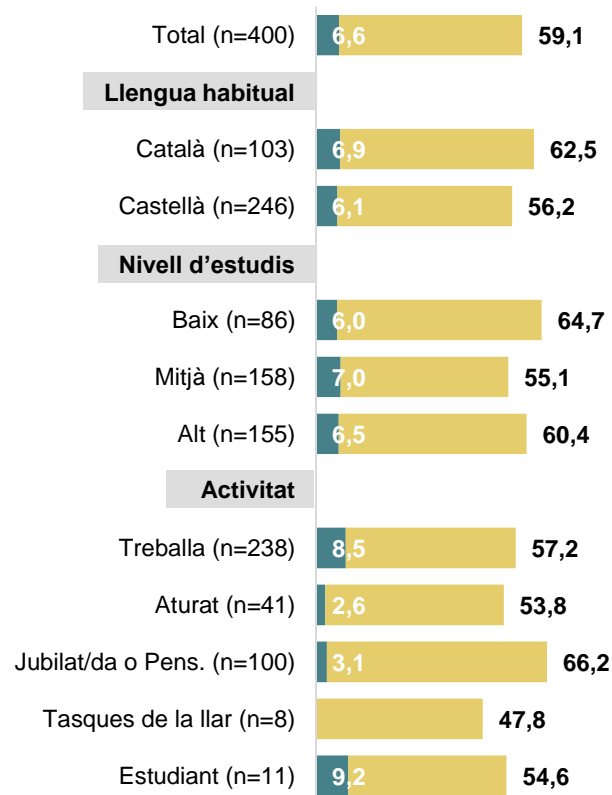

FORA DE BARCELONA, PER EDATS, SÓN LES PERSONES MÉS GRANS LES QUE MÉS CONEIXEN EL BARCELONA FESTIVAL DE NADAL, PERÒ LES MÉS JOVES LES QUE MÉS HI ACUDEIXEN

Sabia que es feia i ha assistit aquest últim Nadal a la ciutat de Barcelona a...

Els espectacles i activitats a la Plaça Catalunya (Barcelona Festival de Nadal)

Resta de l'AMB

Assisteix Coneix