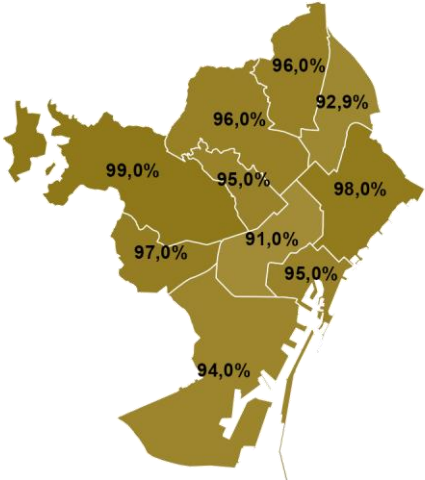

# LA CAVALCADA ÉS L'ESDEVENIMENT NADALENC QUE ATRAU MÉS BARCELONINS/ES, PERÒ EL BARCELONA FESTIVAL DE NADAL ÉS EL QUE APORTA MÉS PERSONES DE LA RESTA DE L'AMB

Sabia que es feia i ha assistit aquest últim Nadal a la ciutat de Barcelona a...

**CIUTA VELLA I SANTS-MONTJUÏC SÓN ELS DISTRICTES QUE MILLOR RESPONEN AL FESTIVAL DE NADAL I L'ESPECTACLE DE CAP D'ANY RESPECTIVAMENT. AMBDÓS SÓN TAMBÉ ELS MÉS ATRETS PER LA CAVALCADA**

**Assisteix**

**La cavalcada de reis de Barcelona**

**Els espectacles i activitats a la Plaça Catalunya (Barcelona Festival de Nadal)**

**L'espectacle de cap d'any a l'Avinguda Maria Cristina**

**Coneix**