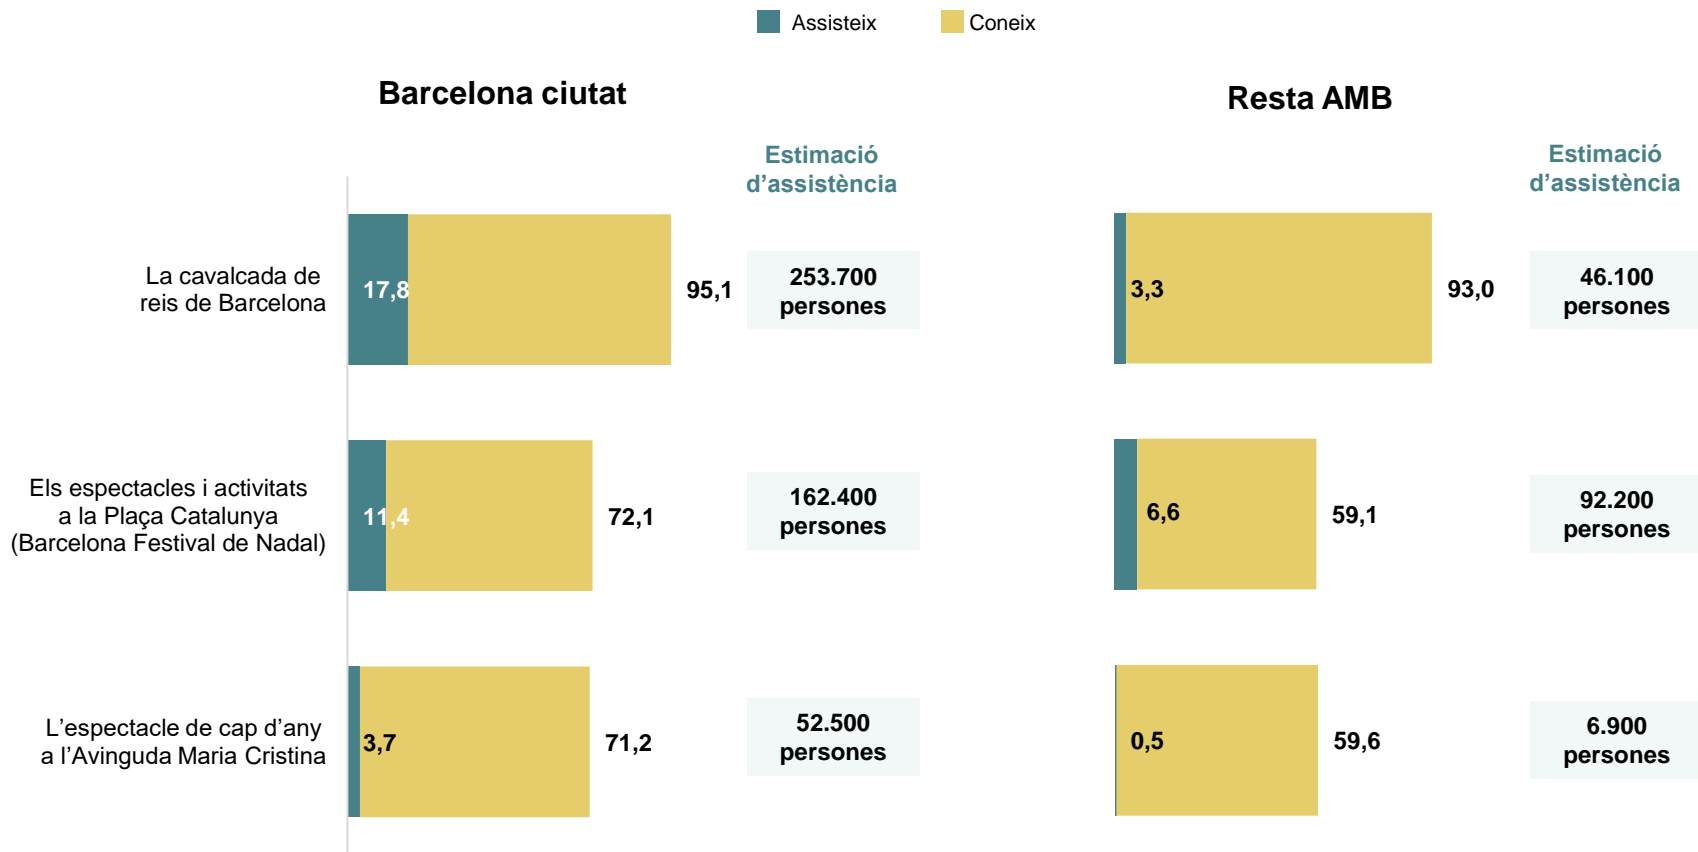

# LA CAVALCADA DE REIS ÉS L'ESDEVENIMENT NADALENC DE LA CIUTAT MÉS CONEGUT I QUE ATRAU MÉS PÚBLIC

Sabia que es feia i ha assistit aquest últim Nadal a la ciutat de Barcelona a...

\* Persones de 16 i més anys residents a l'AMB.

# LA CAVALCADA ÉS L'ESDEVENIMENT NADALENC QUE ATRAU MÉS BARCELONINS/ES, PERÒ EL BARCELONA FESTIVAL DE NADAL ÉS EL QUE APORTA MÉS PERSONES DE LA RESTA DE L'AMB

Sabia que es feia i ha assistit aquest últim Nadal a la ciutat de Barcelona a...