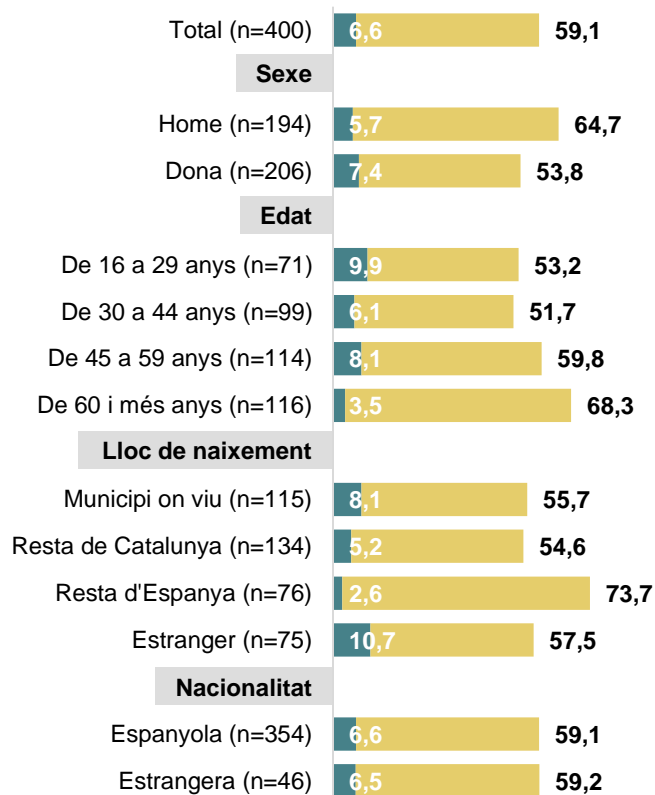

FORA DE BARCELONA, PER EDATS, SÓN LES PERSONES MÉS GRANS LES QUE MÉS CONEIXEN EL BARCELONA FESTIVAL DE NADAL, PERÒ LES MÉS JOVES LES QUE MÉS HI ACUDEIXEN

Sabia que es feia i ha assistit aquest últim Nadal a la ciutat de Barcelona a...

Els espectacles i activitats a la Plaça Catalunya (Barcelona Festival de Nadal)

Resta de l'AMB

Assisteix Coneix