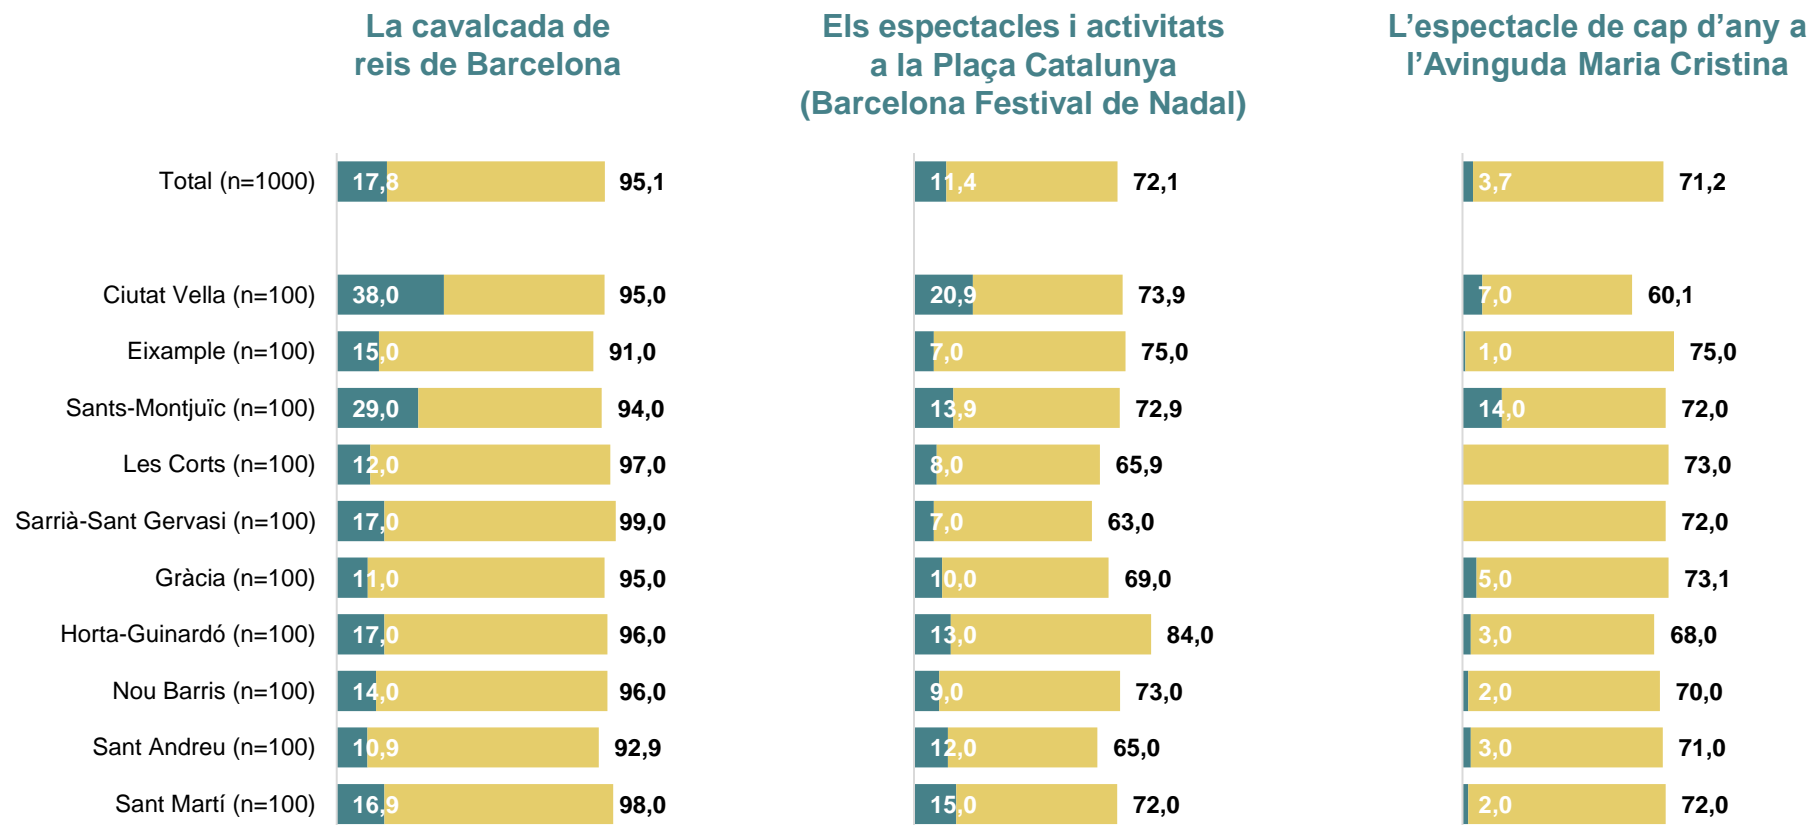

LA NOTORIETAT DE LA CAVALCADA DE REIS SUPERA EL 90% A TOTS ELS DISTRICTES. EL BARCELONA FESTIVAL DE NADAL ÉS EL QUE PRESENTA MÉS DIFERÈNCIES DE CONEIXEMENT ENTRE DISTRICTES

Sabia que es feia i ha assistit aquest últim Nadal a la ciutat de Barcelona a...

Assisteix Coneix