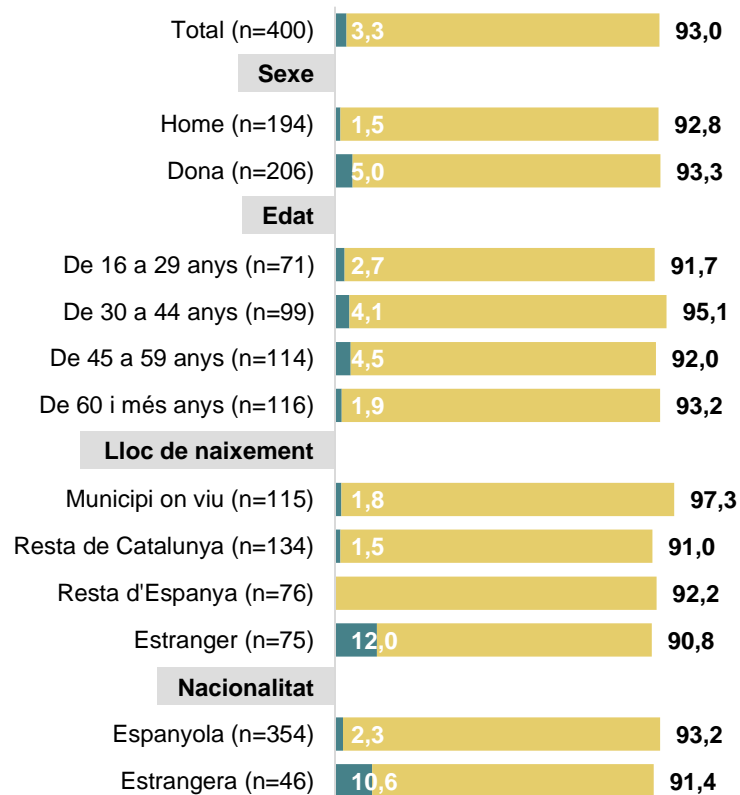

FORA DE LA CAPITAL, TAMBÉ SÓN LES PERSONES D'ORIGEN ESTRANGER LES MÉS ATRETES PER LA CAVALCADA DE REIS DE BARCELONA

Sabia que es feia i ha assistit aquest últim Nadal a la ciutat de Barcelona a...

La cavalcada de reis de Barcelona

Resta de l'AMB

Assisteix Coneix