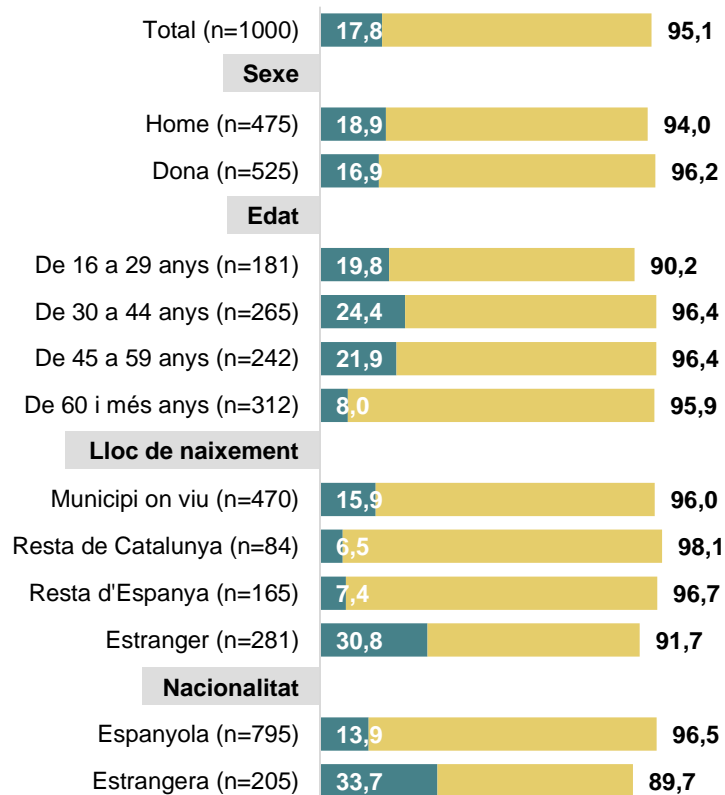

A BARCELONA CIUTAT, LES PERSONES D'ORIGEN ESTRANGER SÓN LES QUE MÉS HAN ACUDIT A LA CAVALCADA DE REIS

Sabia que es feia i ha assistit aquest últim Nadal a la ciutat de Barcelona a...

La cavalcada de reis de Barcelona

Barcelona ciutat

Assisteix Coneix