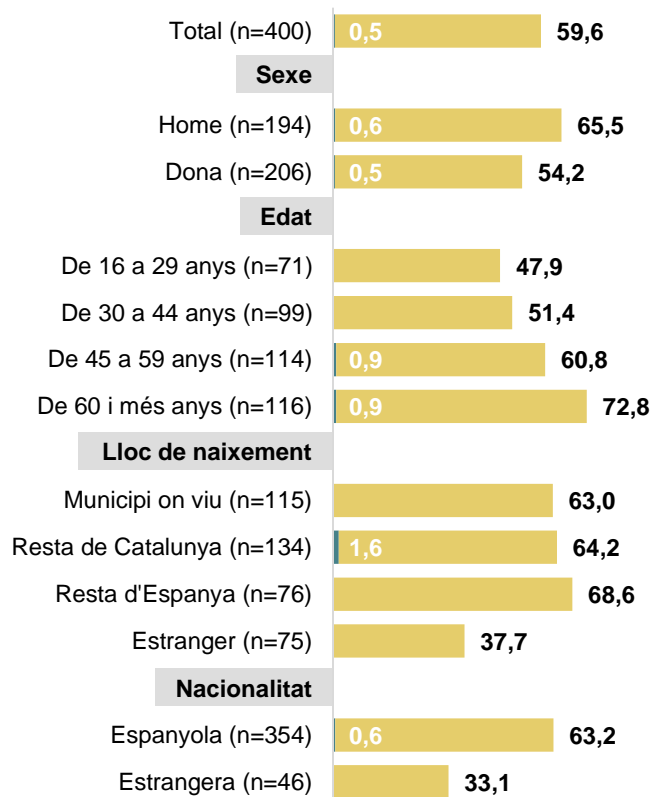

A LA RESTA DE L'AMB, A MÉS EDAT, MÉS NOTORIETAT DE L'ESPECTACLE DE CAP D'ANY. ELS I LES CATALANOPARLANTS EL CONEIXEN SIGNIFICATIVAMENT MÉS QUE ELS I LES CASTELLANOPARLANTS

Sabia que es feia i ha assistit aquest últim Nadal a la ciutat de Barcelona a...

L'espectacle de cap d'any a l'Avinguda Maria Cristina

Resta de l'AMB

Assisteix Coneix