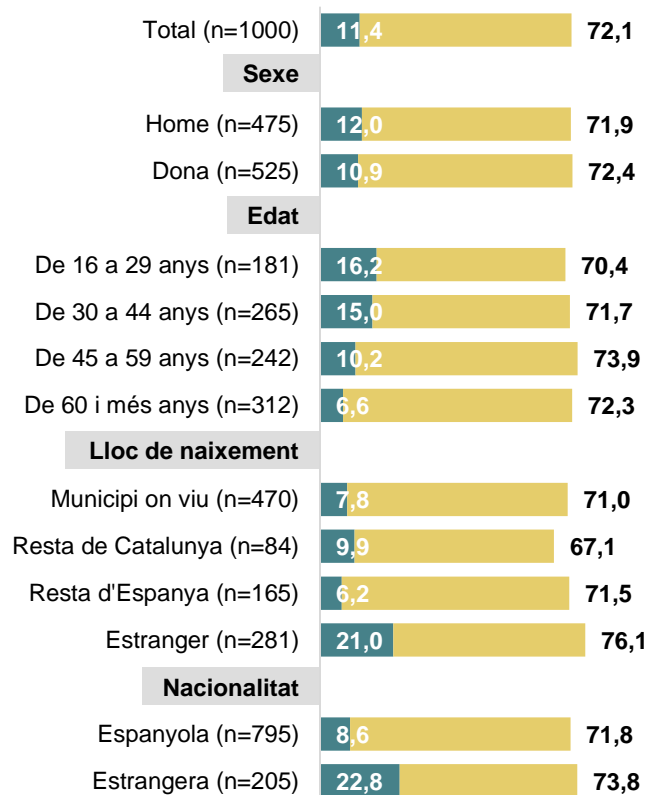

A LA CAPITAL, L'ASSISTÈNCIA AL BARCELONA FESTIVAL DE NADAL DESTACA ENTRE LES PERSONES MÉS JOVES, LES D'ORIGEN ESTRANGER I LES ATURADES

Sabia que es feia i ha assistit aquest últim Nadal a la ciutat de Barcelona a...

Els espectacles i activitats a la Plaça Catalunya (Barcelona Festival de Nadal)

Barcelona ciutat

Assisteix Coneix