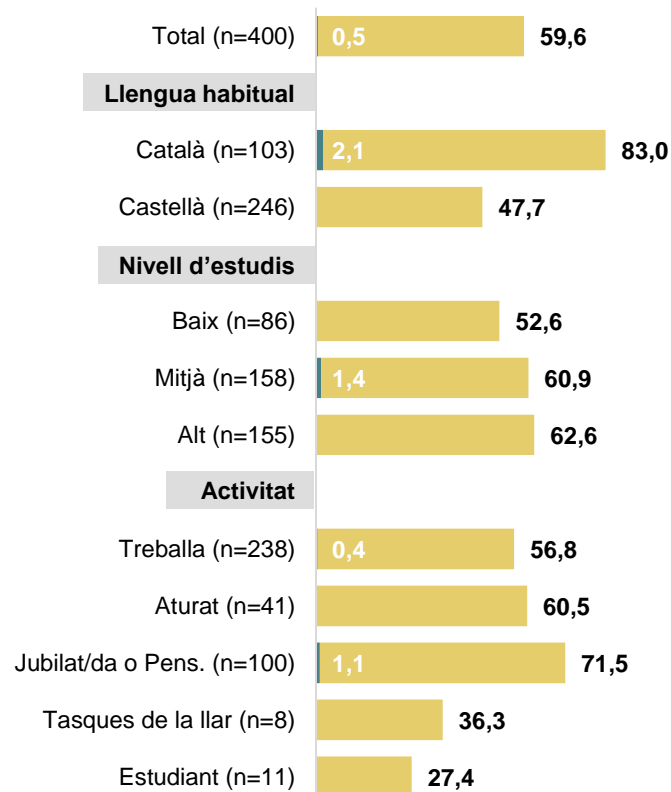

A LA RESTA DE L'AMB, A MÉS EDAT, MÉS NOTORIETAT DE L'ESPECTACLE DE CAP D'ANY. ELS I LES CATALANOPARLANTS EL CONEIXEN SIGNIFICATIVAMENT MÉS QUE ELS I LES CASTELLANOPARLANTS

Sabia que es feia i ha assistit aquest últim Nadal a la ciutat de Barcelona a...

L'espectacle de cap d'any a l'Avinguda Maria Cristina

Resta de l'AMB

Assisteix Coneix