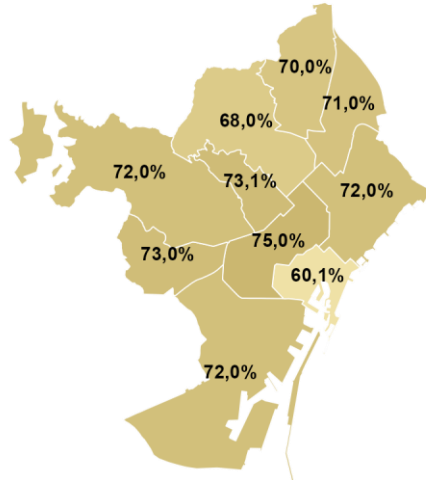

# LA CAVALCADA ÉS L'ESDEVENIMENT NADALENC QUE ATRAU MÉS BARCELONINS/ES, PERÒ EL BARCELONA FESTIVAL DE NADAL ÉS EL QUE APORTA MÉS PERSONES DE LA RESTA DE L'AMB

Sabia que es feia i ha assistit aquest últim Nadal a la ciutat de Barcelona a...

**CIUTA VELLA I SANTS-MONTJUÏC SÓN ELS DISTRICTES QUE MILLOR RESPONEN AL FESTIVAL DE NADAL I L'ESPECTACLE DE CAP D'ANY RESPECTIVAMENT. AMBDÓS SÓN TAMBÉ ELS MÉS ATRETS PER LA CAVALCADA**

**Assisteix**

**La cavalcada de reis de Barcelona**

**Els espectacles i activitats a la Plaça Catalunya (Barcelona Festival de Nadal)**

**L'espectacle de cap d'any a l'Avinguda Maria Cristina**

**Coneix**