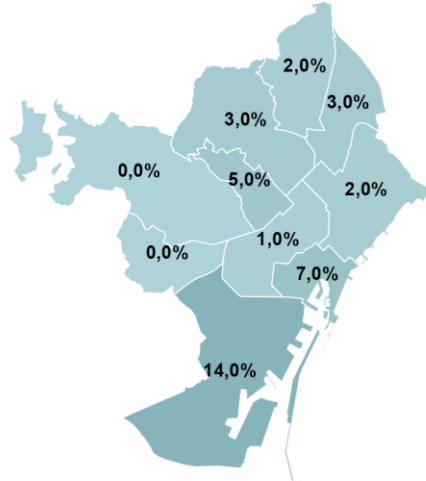

L'espectacle de cap d'any a l'Avinguda Maria Cristina