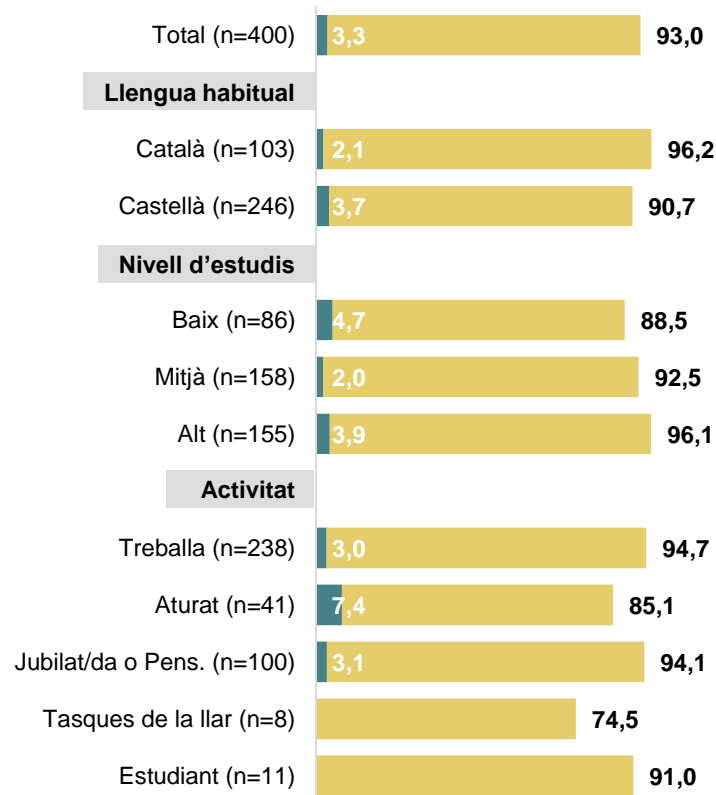

FORA DE LA CAPITAL, TAMBÉ SÓN LES PERSONES D'ORIGEN ESTRANGER LES MÉS ATRETES PER LA CAVALCADA DE REIS DE BARCELONA

Sabia que es feia i ha assistit aquest últim Nadal a la ciutat de Barcelona a...

La cavalcada de reis de Barcelona

Resta de l'AMB

Assisteix Coneix