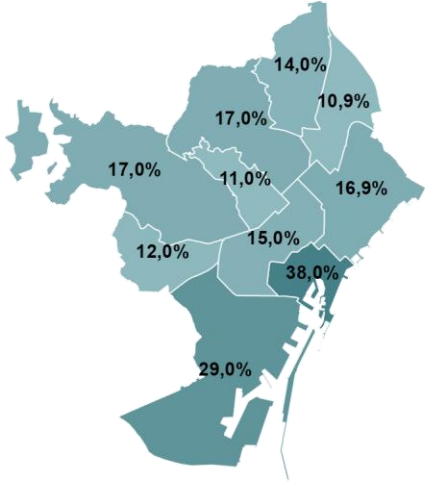

# LA CAVALCADA DE REIS ÉS L'ESDEVENIMENT NADALENC DE LA CIUTAT MÉS CONEGUT I QUE ATRAU MÉS PÚBLIC

Sabia que es feia i ha assistit aquest últim Nadal a la ciutat de Barcelona a...

\* Persones de 16 i més anys residents a l'AMB.

# LA CAVALCADA ÉS L'ESDEVENIMENT NADALENC QUE ATRAU MÉS BARCELONINS/ES, PERÒ EL BARCELONA FESTIVAL DE NADAL ÉS EL QUE APORTA MÉS PERSONES DE LA RESTA DE L'AMB

Sabia que es feia i ha assistit aquest últim Nadal a la ciutat de Barcelona a...

**CIUTA VELLA I SANTS-MONTJUÏC SÓN ELS DISTRICTES QUE MILLOR RESPONEN AL FESTIVAL DE NADAL I L'ESPECTACLE DE CAP D'ANY RESPECTIVAMENT. AMBDÓS SÓN TAMBÉ ELS MÉS ATRETS PER LA CAVALCADA**

**Assisteix**

**La cavalcada de reis de Barcelona**